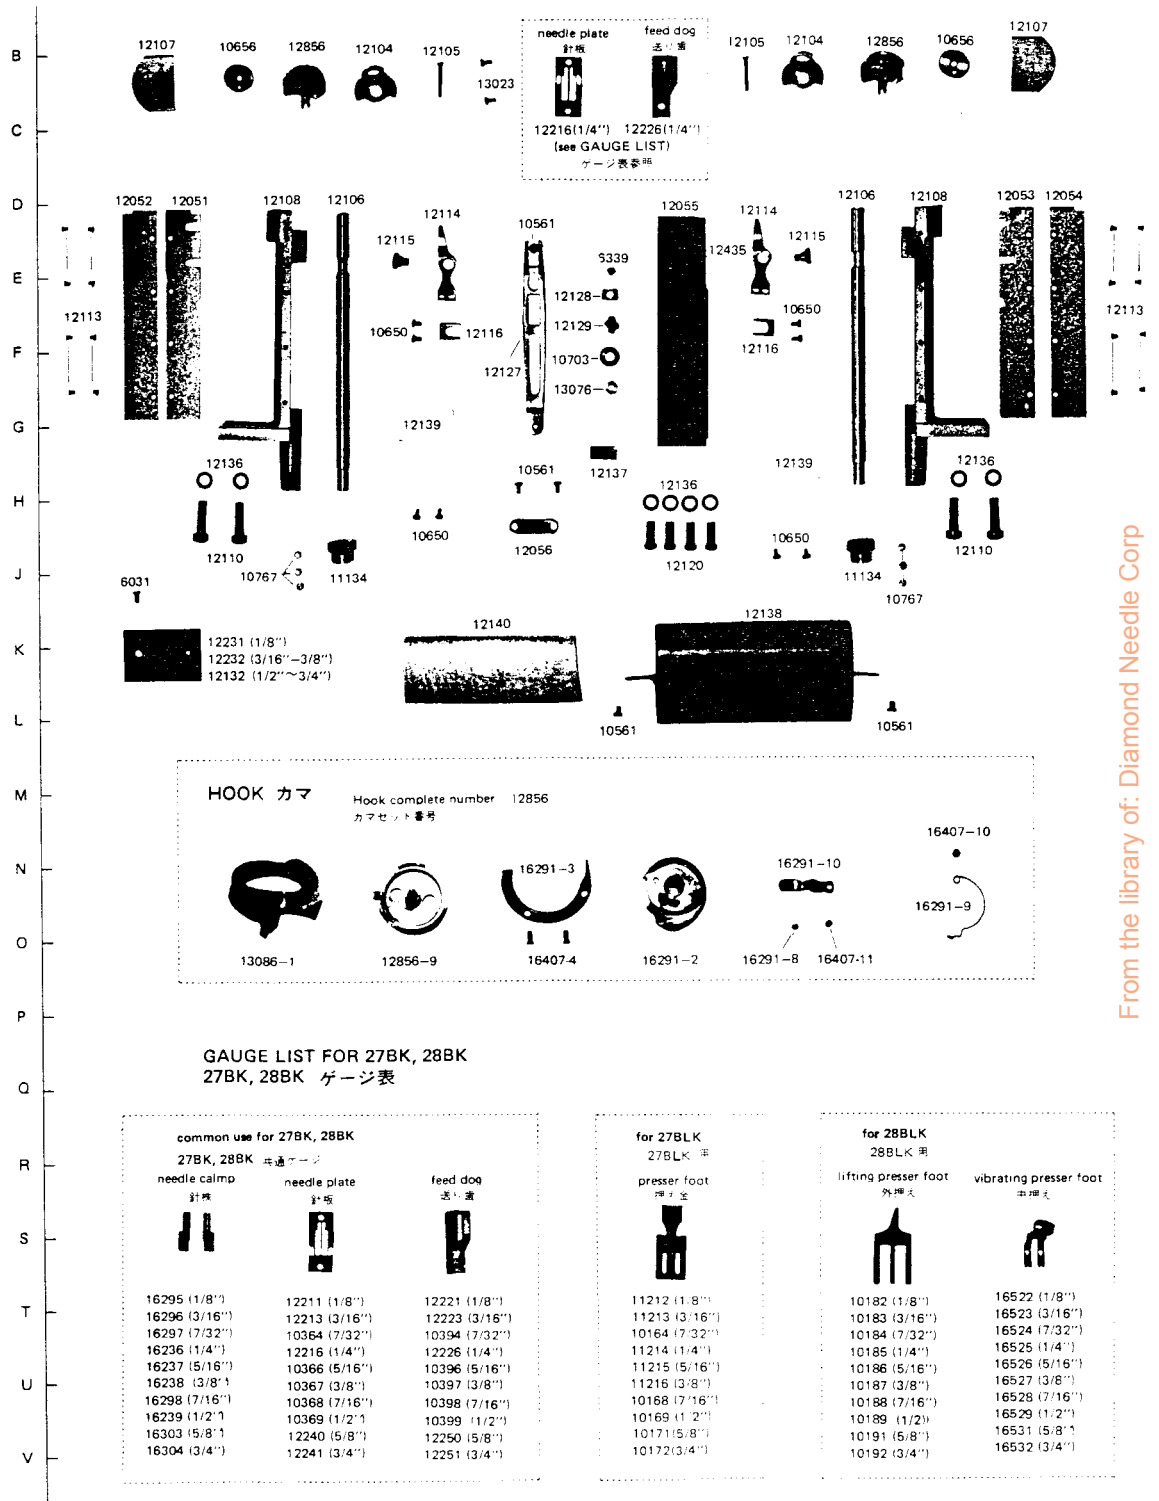

From the library of: Diamond Needle Corp

12107 10656 12856 12104 12105 13023

needle plate 針板
12216(1/4") 12226(1/4")
(see GAUGE LIST)
ゲージ表参照

feed dog 送り歯
12105 12104 12856 10656 12107

HOOK カマ Hook complete number 12856
カマセット番号